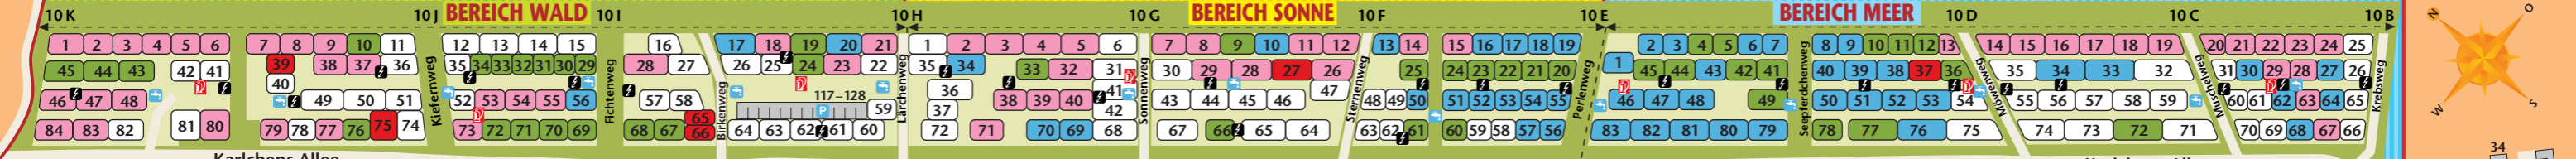

Hundestrand

OSTSEESTRAND

OSTSEESTRAND

- Benachrichtigung im Notfall über Megafon/Signalton**
- Kiefernwald
  - Hydrant
  - Erste Hilfe
  - Feuerlöscher
  - Saisonplätze belegt vom 01.04. – 30.09.
  - 10K – 10B Strandzugänge
  - 10K – 10I / 10F – 10E FKK-Bereiche
  - Igluzelt
  - mittleres Zelt
  - großes Zelt
  - Wohnmobile
  - Wohnwagen
  - Gebäude
  - Waschmaschine
  - Trockner
  - Sport & Spiel
  - TV
  - Stromanschluss mit Eurostecker CEE
  - Wasserstelle
  - Parkplatz
  - Familiendusche
  - behindertengerecht
  - Schranke
  - Abgrenzung Bereich „Wald“ „Sonne“ „Meer“